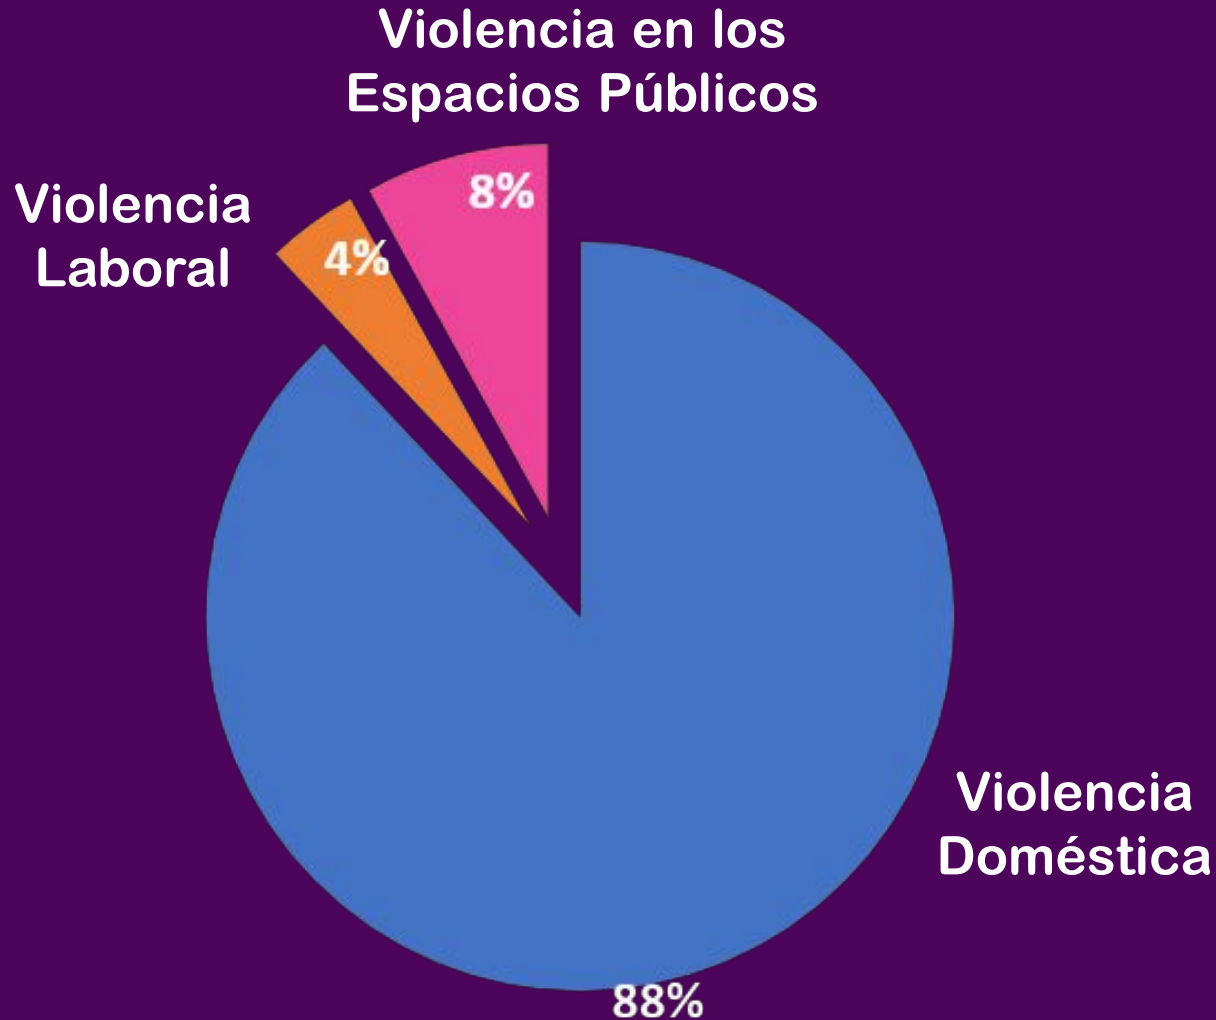

# VIOLENCIA DE GÉNERO EN EL DISTRITO DE TORNQUIST

**Período de Enero-Abril del 2022**  
**Total: 28 casos nuevos**

# Origen de los casos ingresados

# Tipo de violencias ejercidas

# Modalidad de las violencias ejercidas