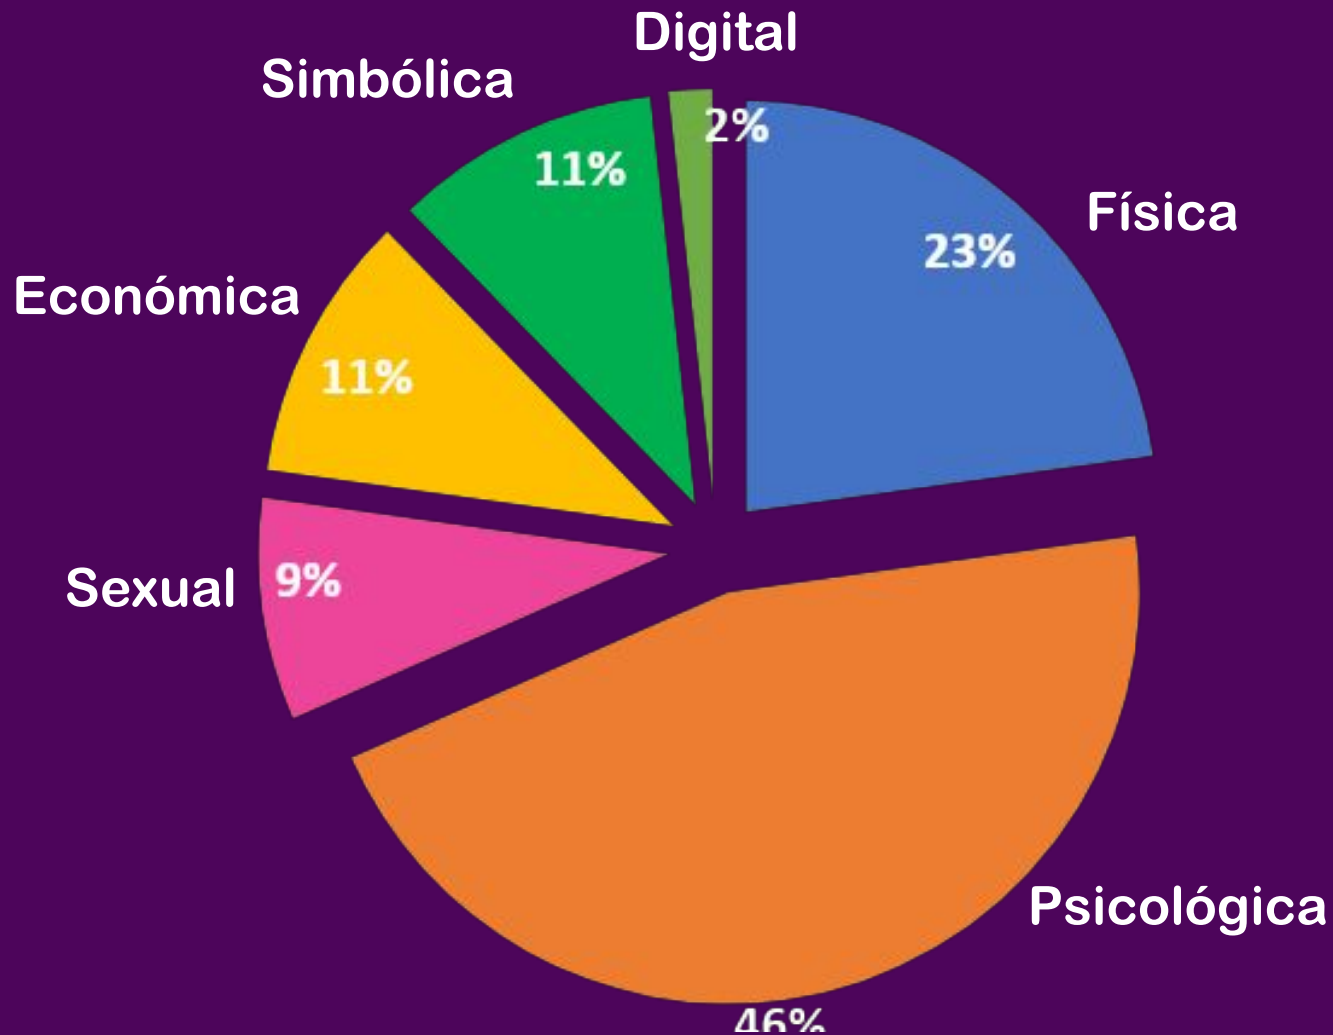

# VIOLENCIA DE GÉNERO EN EL DISTRITO DE TORNQUIST

**Período de Enero-Abril del 2022**  
**Total: 28 casos nuevos**

# Origen de los casos ingresados

# Tipo de violencias ejercidas

# Modalidad de las violencias ejercidas