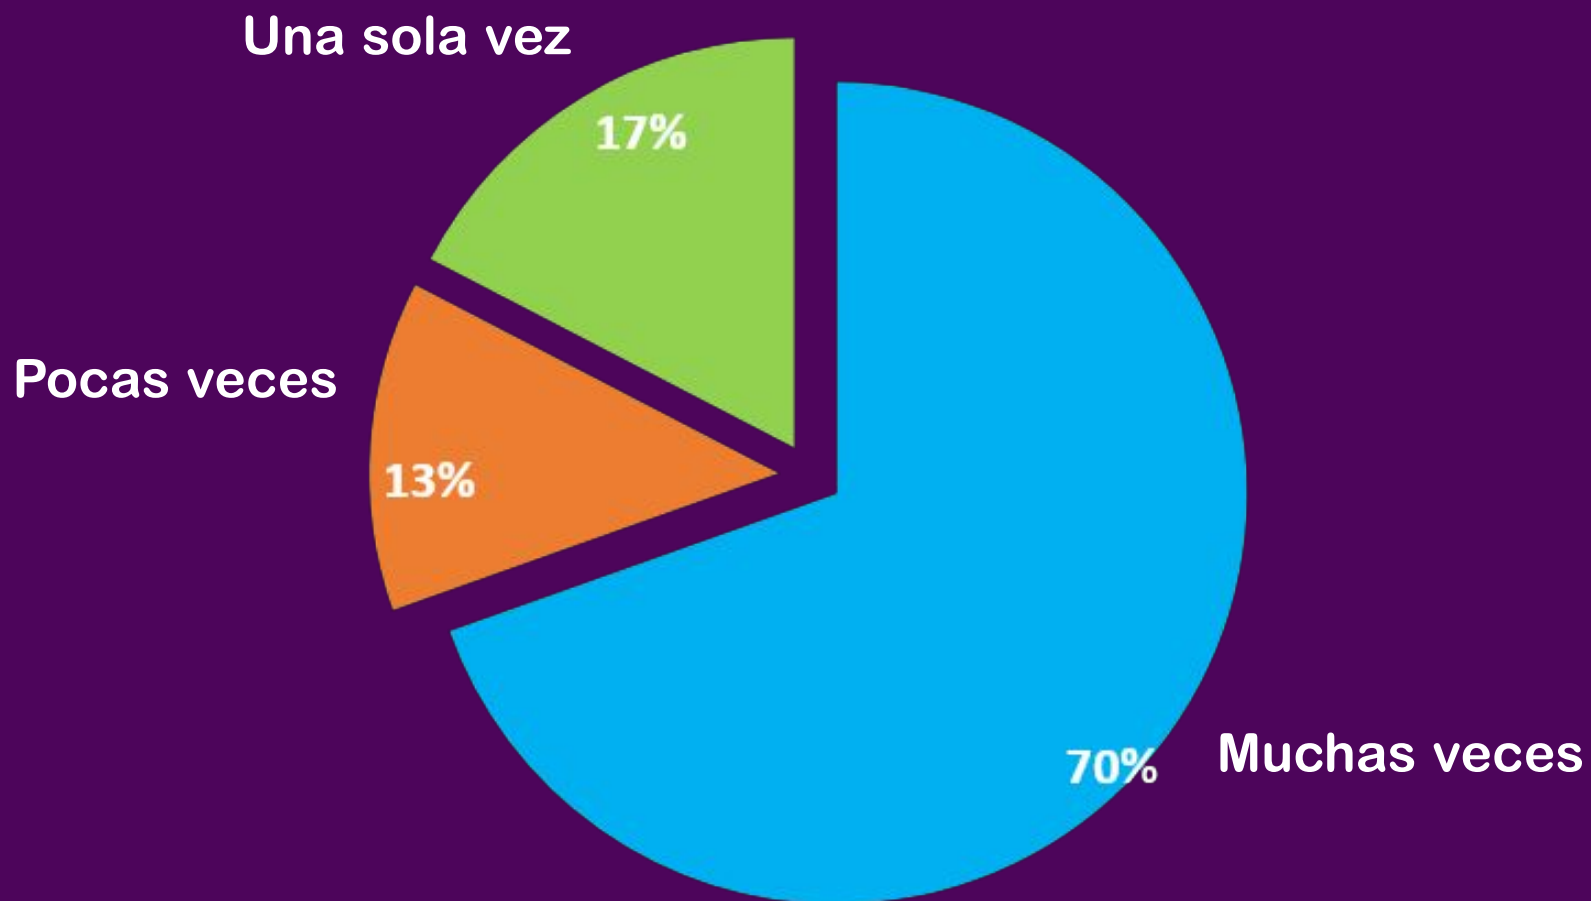

Frecuencia del maltrato