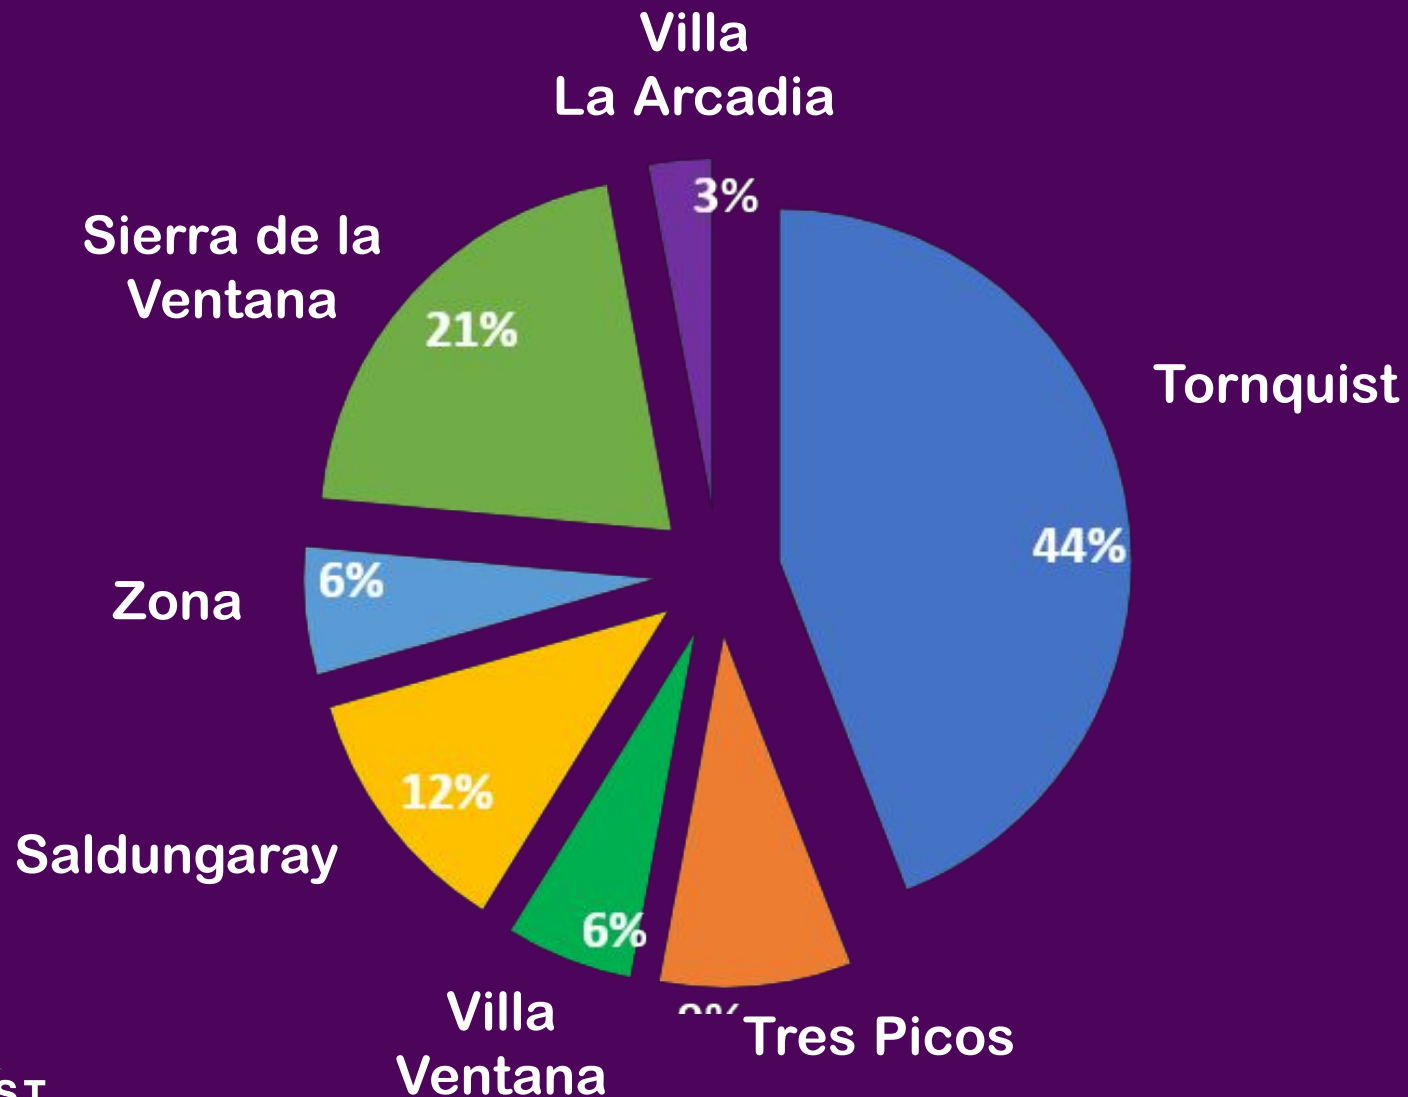

# VIOLENCIA DE GÉNERO EN EL DISTRITO DE TORNQUIST

**Período de Enero-Abril del 2022**  
**Total: 28 casos nuevos**

# Origen de los casos ingresados

# Tipo de violencias ejercidas