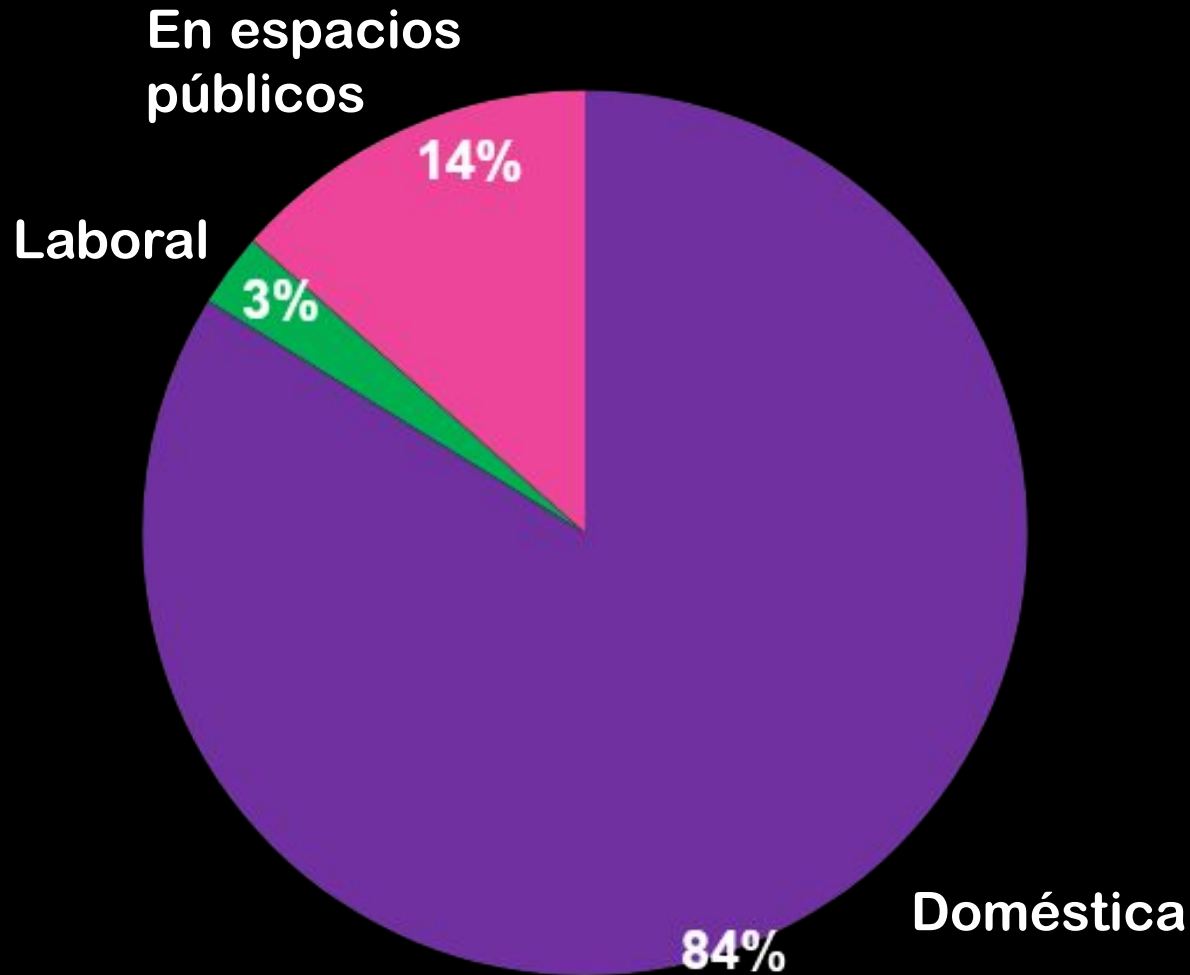

VIOLENCIA DE GÉNERO en el DISTRITO DE TORNQUIST

Período de Enero-Junio del
2022

Total: 42 casos nuevos

Origen de los casos ingresados

Tipo de violencias ejercidas

Modalidad de las violencias ejercidas

Frecuencia del maltrato

Vínculo con la PeA