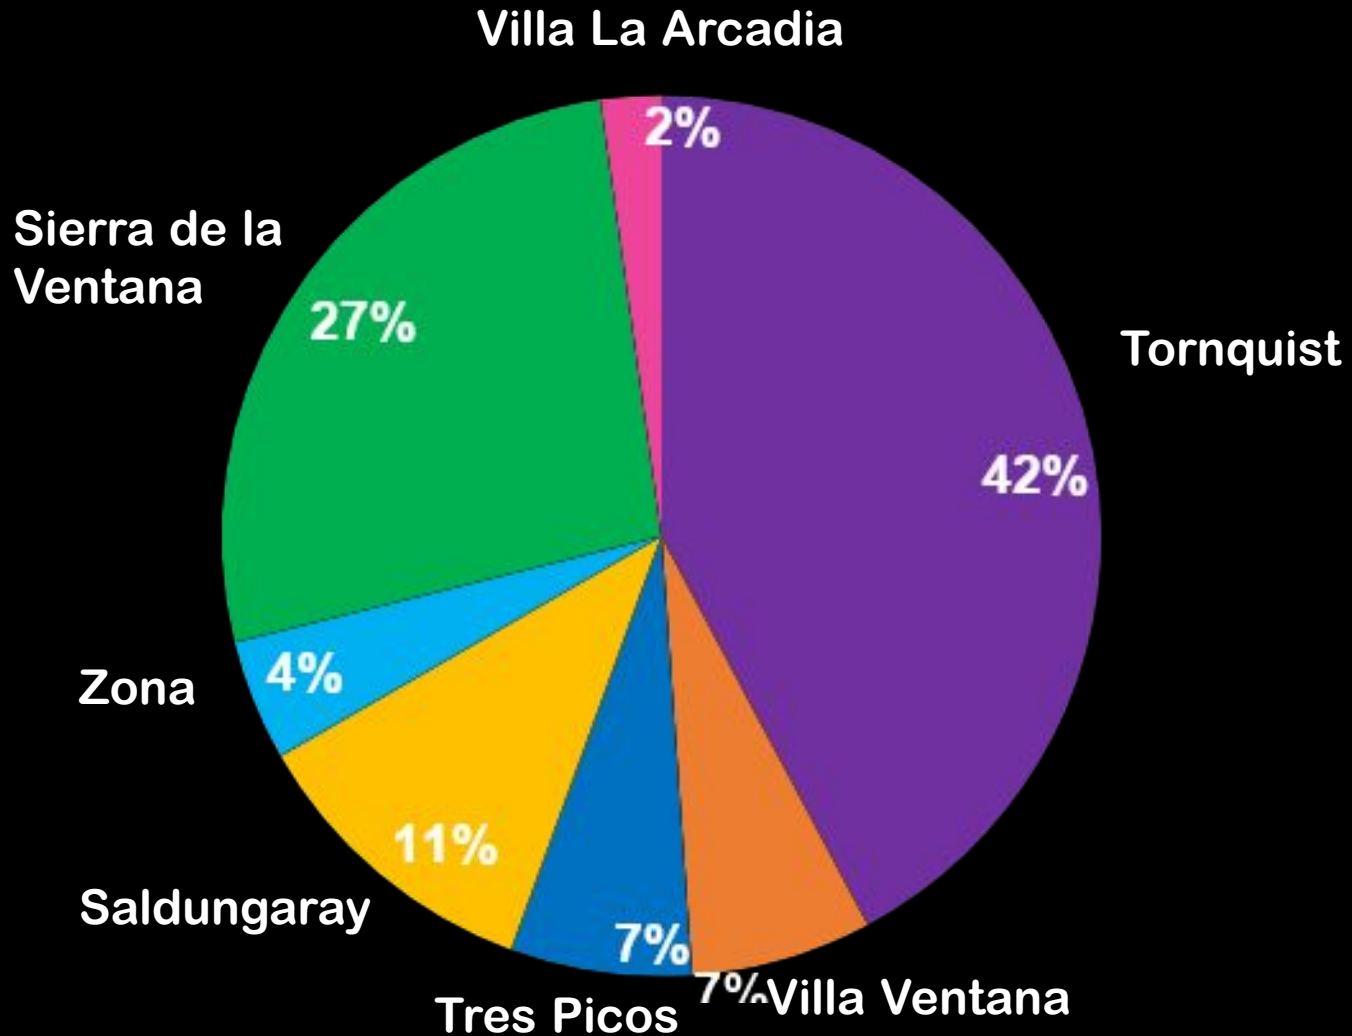

VIOLENCIA DE GÉNERO en el DISTRITO DE TORNQUIST

Período de Enero-Junio del
2022

Total: 42 casos nuevos

Origen de los casos ingresados

Tipo de violencias ejercidas

Modalidad de las violencias ejercidas

Frecuencia del maltrato

Vínculo con la PeA