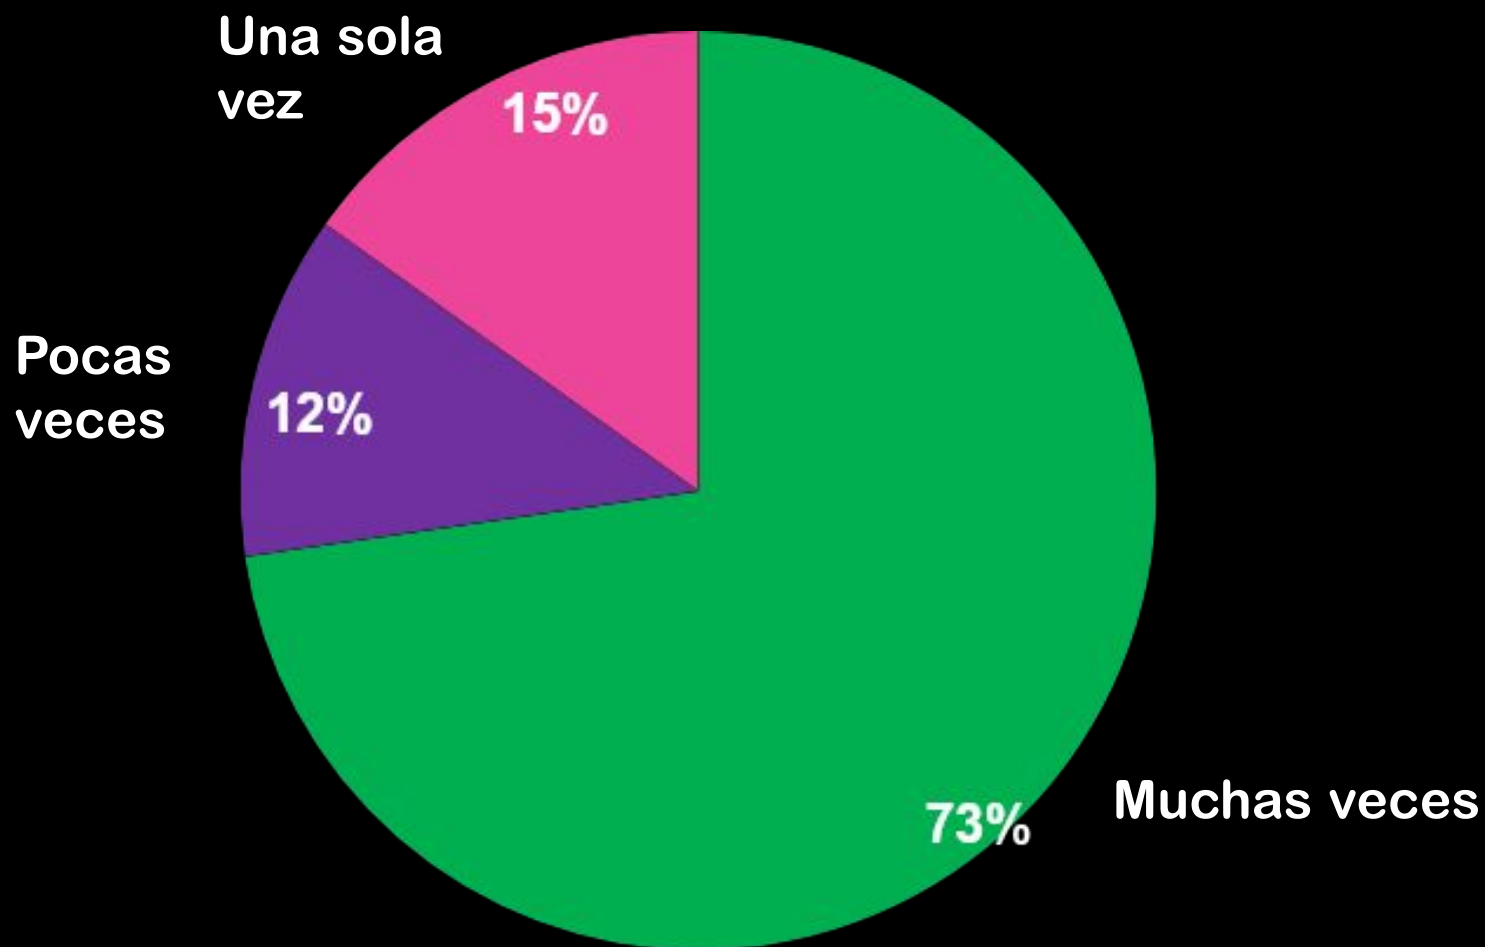

VIOLENCIA DE GÉNERO en el DISTRITO DE TORNQUIST

Período de Enero-Junio del
2022

Total: 42 casos nuevos

Origen de los casos ingresados

Tipo de violencias ejercidas

Modalidad de las violencias ejercidas

Frecuencia del maltrato

Vínculo con la PeA