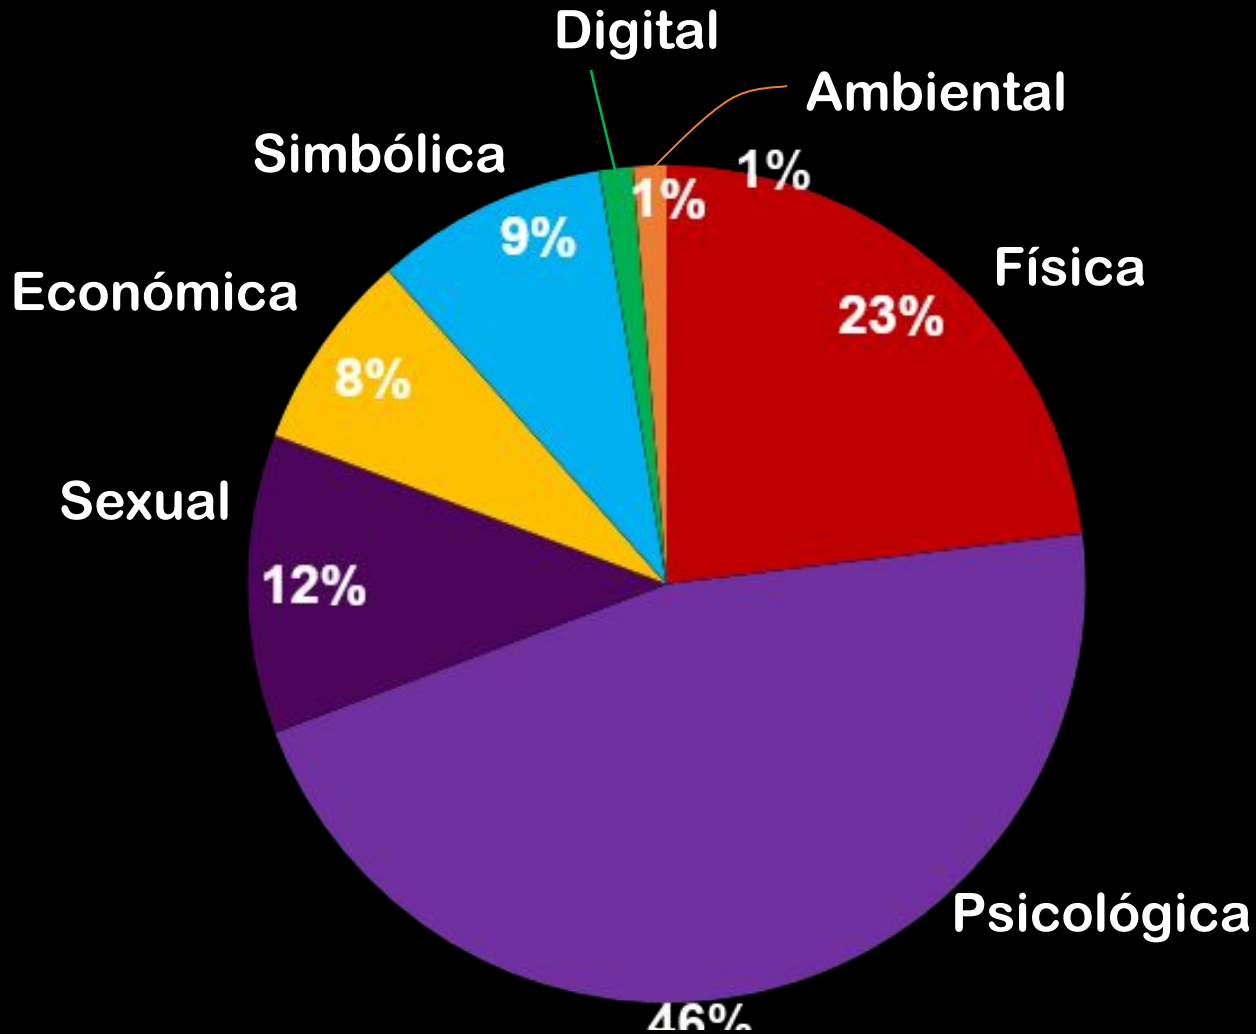

VIOLENCIA DE GÉNERO en el DISTRITO DE TORNQUIST

Período de Enero-Junio del
2022

Total: 42 casos nuevos

Origen de los casos ingresados

Tipo de violencias ejercidas

Modalidad de las violencias ejercidas

Frecuencia del maltrato

Vínculo con la PeA