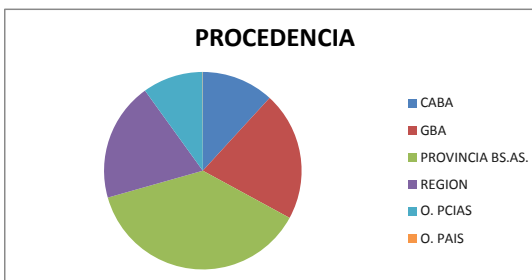

**ESTADISTICAS AGOSTO 2021**  
**COMARCA SIERRAS DE LA VENTANA**

TOTAL TURISTAS	8682
TOTAL REGISTROS	2849

**\* PROCEDENCIA DE LOS TURISTAS**

LUGAR	TURISTAS	PORCENTAJE
CABA	1026	11,80%
GBA	1833	21,10%
PROVINCIA BS.AS.	3271	37,70%
REGION	1688	19,40%
O. PCIAS	860	9,90%
O. PAIS	4	0,10%
<b>TOTAL</b>	<b>8682</b>	<b>100,00%</b>

O.Pcias. La Pampa, Santa Fé, Chubut, Río Negro, Córdoba, Mendoza, Corrientes, Tierra del Fuego  
O. País: Bélgica

**\* LUGAR DE ALOJAMIENTO:**

LUGAR	TURISTAS	PORCENTAJE
VILLA VENTANA	1588	18,30%
SIERRA DE LA VENTANA	3864	44,50%
TORNQUIST	96	1,10%
SALDUNGARAY	219	2,50%
VILLA SERRANA LA GRUTA	35	0,40%
SAN ANDRES DE LA SIERRAS	142	1,60%
RTA 76	222	2,60%
NO SE ALOJA	2266	26,10%
NO SABE	250	2,90%
<b>TOTAL</b>	<b>8682</b>	<b>100,00%</b>