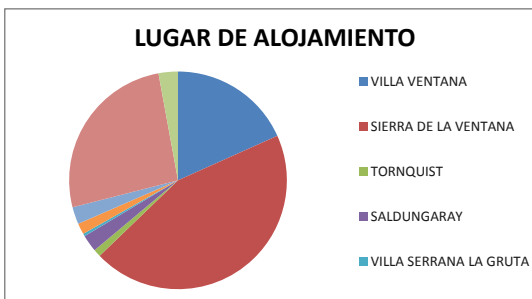

**ESTADISTICAS AGOSTO 2021**  
**COMARCA SIERRAS DE LA VENTANA**

TOTAL TURISTAS	8682
TOTAL REGISTROS	2849

**\* PROCEDENCIA DE LOS TURISTAS**

LUGAR	TURISTAS	PORCENTAJE
CABA	1026	11,80%
GBA	1833	21,10%
PROVINCIA BS.AS.	3271	37,70%
REGION	1688	19,40%
O. PCIAS	860	9,90%
O. PAIS	4	0,10%
<b>TOTAL</b>	<b>8682</b>	<b>100,00%</b>

O.Pcias. La Pampa, Santa Fé, Chubut, Río Negro, Córdoba, Mendoza, Corrientes, Tierra del Fuego  
O. País: Bélgica

**\* LUGAR DE ALOJAMIENTO:**

LUGAR	TURISTAS	PORCENTAJE
VILLA VENTANA	1588	18,30%
SIERRA DE LA VENTANA	3864	44,50%
TORNQUIST	96	1,10%
SALDUNGARAY	219	2,50%
VILLA SERRANA LA GRUTA	35	0,40%
SAN ANDRES DE LA SIERRAS	142	1,60%
RTA 76	222	2,60%
NO SE ALOJA	2266	26,10%
NO SABE	250	2,90%
<b>TOTAL</b>	<b>8682</b>	<b>100,00%</b>