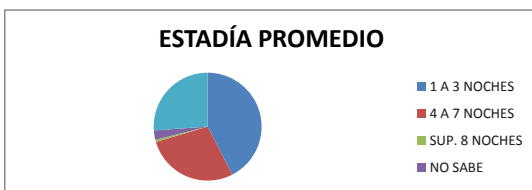

* ESTADIA PROMEDIO

ESTADIA	TURISTAS	PORCENTAJE
1 A 3 NOCHES	3687	42,50%
4 A 7 NOCHES	2427	28%
SUP. 8 NOCHES	56	0,60%
NO SABE	246	2,80%
POR EL DÍA	2266	26,10%
TOTAL	8682	100,00%