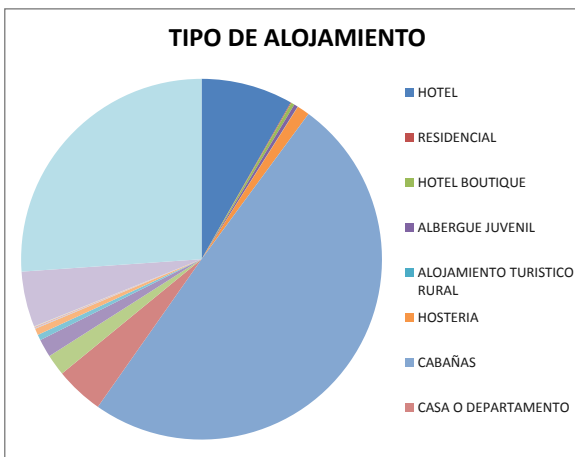

**ESTADISTICAS AGOSTO 2021**  
**COMARCA SIERRAS DE LA VENTANA**

TOTAL TURISTAS	8682
TOTAL REGISTROS	2849

**\* PROCEDENCIA DE LOS TURISTAS**

LUGAR	TURISTAS	PORCENTAJE
CABA	1026	11,80%
GBA	1833	21,10%
PROVINCIA BS.AS.	3271	37,70%
REGION	1688	19,40%
O. PCIAS	860	9,90%
O. PAIS	4	0,10%
<b>TOTAL</b>	<b>8682</b>	<b>100,00%</b>

O.Pcias. La Pampa, Santa Fé, Chubut, Río Negro, Córdoba, Mendoza, Corrientes, Tierra del Fuego  
O. País: Bélgica

**\* LUGAR DE ALOJAMIENTO:**

LUGAR	TURISTAS	PORCENTAJE
VILLA VENTANA	1588	18,30%
SIERRA DE LA VENTANA	3864	44,50%
TORNQUIST	96	1,10%
SALDUNGARAY	219	2,50%
VILLA SERRANA LA GRUTA	35	0,40%
SAN ANDRES DE LA SIERRAS	142	1,60%
RTA 76	222	2,60%
NO SE ALOJA	2266	26,10%
NO SABE	250	2,90%
<b>TOTAL</b>	<b>8682</b>	<b>100,00%</b>

**\* TIPO DE ALOJAMIENTO**

TIPO	TURISTAS	PORCENTAJE
HOTEL	715	8,20%
RESIDENCIAL	6	0,10%
HOTEL BOUTIQUE	26	0,30%
ALBERGUE JUVENIL	30	0,30%
ALOJAMIENTO TURISTICO RURAL	2	0,10%
HOSTERIA	98	1,10%
CABAÑAS	4310	49,60%
CASA O DEPARTAMENTO	376	4,30%
CAMPING	165	1,90%
APART HOTEL	141	1,60%
HOSTEL	44	0,50%
CASA DE FAMILIA	51	0,60%
DORMIS	5	0,10%
BED AND BREAKFAST	11	0,10%
CASA O DPTO C/ SERV.	4	0,10%
BUSCA ALOJAMIENTO	432	5%
NO SE ALOJA	2266	26,10%
<b>TOTAL</b>	<b>8682</b>	<b>100,00%</b>