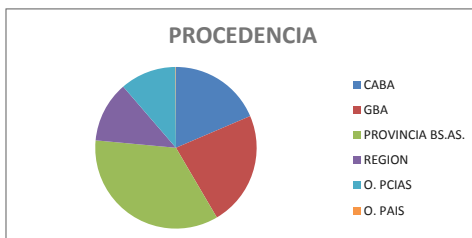

ESTADÍSTICAS NOVIEMBRE 2021
COMARCA SIERRAS DE LA VENTANA

TOTAL TURISTAS	6621
TOTAL REGISTROS	2246

*** PROCEDENCIA DE LOS TURISTAS**

LUGAR	TURISTAS	PORCENTAJE
CABA	1230	19%
GBA	1521	23%
PROVINCIA BS.AS.	2312	35%
REGION	808	12%
O. PCIAS	744	11%
O. PAIS	6	0%
TOTAL	6621	100%

O. Pcia.: Neuquén, Santa Fé, Chubut, La Pampa, Río Negro, Entre Ríos, Córdoba.

O. País: Uruguay

*** LUGAR DE ALOJAMIENTO:**

LUGAR	TURISTAS	PORCENTAJE
VILLA VENTANA	1261	19,00%
SIERRA DE LA VENTANA	3181	48,00%
TORNQUIST	71	1,10%
SALDUNGARAY	143	2,20%
VILLA SERRANA LA GRUTA	30	0,50%
SAN ANDRES DE LA SIERRAS	101	1,50%
RUTA 76	136	2,10%
NO SE ALOJA	1590	24,00%
NO SABE	108	1,60%
TOTAL	6621	100%