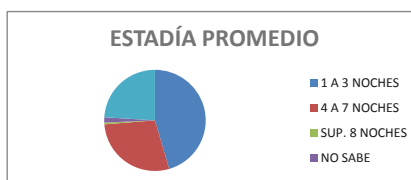

* ESTADIA PROMEDIO

ESTADIA	TURISTAS	PORCENTAJE
1 A 3 NOCHES	3010	45,50%
4 A 7 NOCHES	1873	28%
SUP. 8 NOCHES	37	0,60%
NO SABE	111	1,70%
POR EL DÍA	1590	24,00%
TOTAL	6621	100%