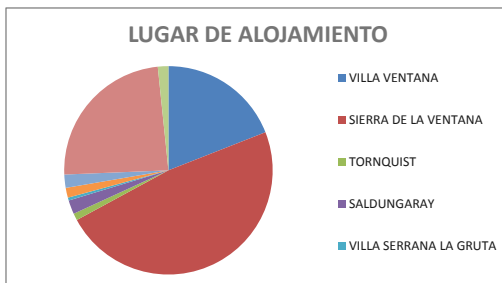

ESTADÍSTICAS NOVIEMBRE 2021
COMARCA SIERRAS DE LA VENTANA

TOTAL TURISTAS	6621
TOTAL REGISTROS	2246

*** PROCEDENCIA DE LOS TURISTAS**

LUGAR	TURISTAS	PORCENTAJE
CABA	1230	19%
GBA	1521	23%
PROVINCIA BS.AS.	2312	35%
REGION	808	12%
O. PCIAS	744	11%
O. PAIS	6	0%
TOTAL	6621	100%

O. Pcia.: Neuquén, Santa Fé, Chubut, La Pampa, Río Negro, Entre Ríos, Córdoba.

O. País: Uruguay

*** LUGAR DE ALOJAMIENTO:**

LUGAR	TURISTAS	PORCENTAJE
VILLA VENTANA	1261	19,00%
SIERRA DE LA VENTANA	3181	48,00%
TORNQUIST	71	1,10%
SALDUNGARAY	143	2,20%
VILLA SERRANA LA GRUTA	30	0,50%
SAN ANDRES DE LA SIERRAS	101	1,50%
RUTA 76	136	2,10%
NO SE ALOJA	1590	24,00%
NO SABE	108	1,60%
TOTAL	6621	100%

*** TIPO DE ALOJAMIENTO**

TIPO	TURISTAS	PORCENTAJE
HOTEL	611	9,20%
RESIDENCIAL	2	0,10%
HOTEL BOUTIQUE	6	0,10%
ALBERGUE JUVENIL	7	0,10%
ALOJAMIENTO TURISTICO RURAL	0	0,00%
HOSTERIA	75	1,20%
CABAÑAS	3280	49,50%
CASA O DEPARTAMENTO	243	3,70%
CAMPING	343	5,20%
APART HOTEL	121	1,80%
HOSTEL	29	0,40%
CASA DE FAMILIA	11	0,20%
DORMIS	9	0,10%
BED AND BREAKFAST	43	0,60%
CASA O DPTO C/ SERV.	8	0,10%
BUSCA ALOJAMIENTO	243	3,70%
NO SE ALOJA	1590	24,00%
TOTAL	6621	100%