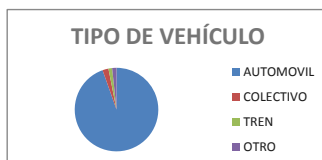

* TIPO DE VEHICULO

TIPO	TURISTAS	PORCENTAJE
AUTOMOVIL	6262	94,60%
COLECTIVO	153	2,30%
TREN	95	1,40%
OTRO	111	1,70%
TOTAL	6621	100%