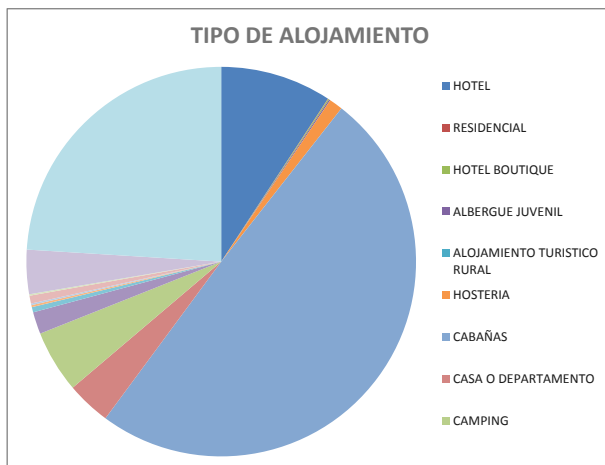

ESTADÍSTICAS NOVIEMBRE 2021
COMARCA SIERRAS DE LA VENTANA

TOTAL TURISTAS	6621
TOTAL REGISTROS	2246

*** PROCEDENCIA DE LOS TURISTAS**

LUGAR	TURISTAS	PORCENTAJE
CABA	1230	19%
GBA	1521	23%
PROVINCIA BS.AS.	2312	35%
REGION	808	12%
O. PCIAS	744	11%
O. PAIS	6	0%
TOTAL	6621	100%

O. Pcia.: Neuquén, Santa Fé, Chubut, La Pampa, Río Negro, Entre Ríos, Córdoba.

O. País: Uruguay

*** LUGAR DE ALOJAMIENTO:**

LUGAR	TURISTAS	PORCENTAJE
VILLA VENTANA	1261	19,00%
SIERRA DE LA VENTANA	3181	48,00%
TORNQUIST	71	1,10%
SALDUNGARAY	143	2,20%
VILLA SERRANA LA GRUTA	30	0,50%
SAN ANDRES DE LA SIERRAS	101	1,50%
RUTA 76	136	2,10%
NO SE ALOJA	1590	24,00%
NO SABE	108	1,60%
TOTAL	6621	100%

*** TIPO DE ALOJAMIENTO**

TIPO	TURISTAS	PORCENTAJE
HOTEL	611	9,20%
RESIDENCIAL	2	0,10%
HOTEL BOUTIQUE	6	0,10%
ALBERGUE JUVENIL	7	0,10%
ALOJAMIENTO TURISTICO RURAL	0	0,00%
HOSTERIA	75	1,20%
CABAÑAS	3280	49,50%
CASA O DEPARTAMENTO	243	3,70%
CAMPING	343	5,20%
APART HOTEL	121	1,80%
HOSTEL	29	0,40%
CASA DE FAMILIA	11	0,20%
DORMIS	9	0,10%
BED AND BREAKFAST	43	0,60%
CASA O DPTO C/ SERV.	8	0,10%
BUSCA ALOJAMIENTO	243	3,70%
NO SE ALOJA	1590	24,00%
TOTAL	6621	100%